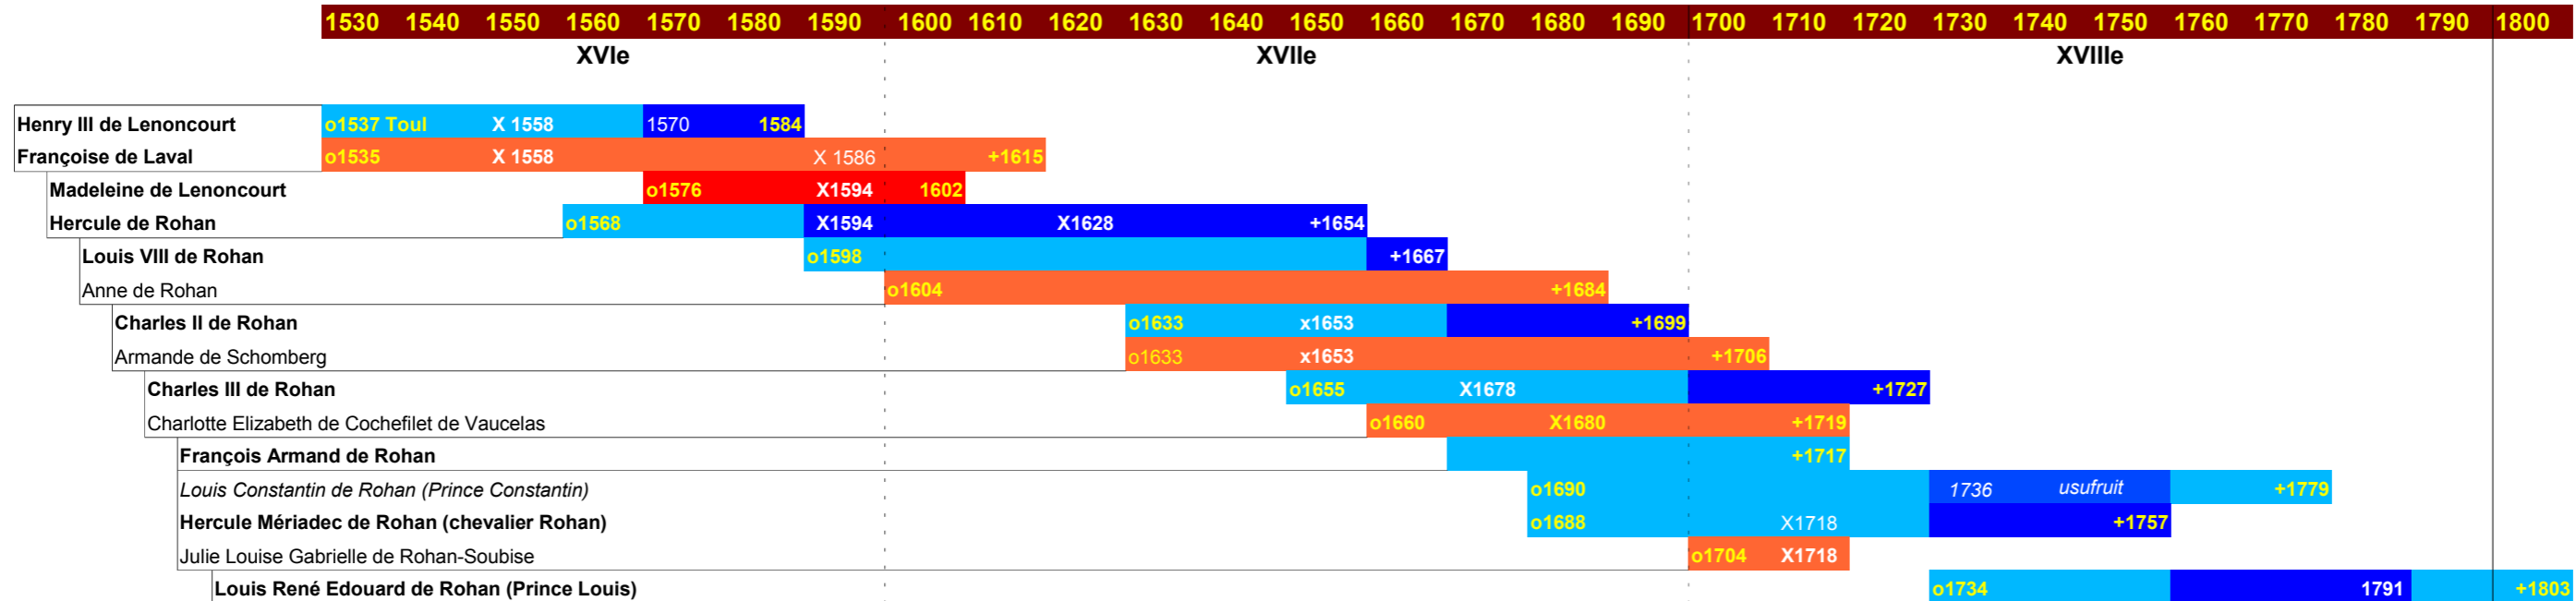

## Seigneurs de Coupvray Famille ROHAN

**Légende :**

- homme
- femme
- seigneur

o1537 Toul : Date et lieu de naissance  
 X 1558 : Date de mariage  
 1615 : Date de décès